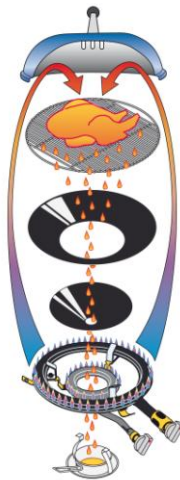

## PARIS DELUXE 570

Gasoklotgrillen från OUTDOORCHEF är utrustad med det patenterade konsystemet samt en «steakhouse»-grill med två gjutjärnsbrännare med hög effect. Steakhouse-grillen har ett gjutjärnsgaller med ett högkvalitativt granitlock. Detta lock och granitsidobordet kan användas som arbetsyta. Lådan är väldigt användbar till förvaring av kryddor, verktyg eller tillbehör. Den lackade vagnen, som är utrustad med fyra låsbara hjul, är lätt att manövrera.

### Normalposition - Grilla - Laga mat - Baka

För indirekt grillning och matlagning - placera den övre konen så att den stora öppningen pekar uppåt. Värmen från brännarna stiger upp utmed sidorna på konen, vilket ger en jämn, indirekt värme över hela grillen. När locket är på är värmen så jämn att man inte behöver man inte vända maten över huvud taget. Den mindre konen är alltid placerad i botten av grillen med den stora öppningen pekandes uppåt. Den här konen skyddar brännarna från droppande marinad och fett. Istället leds det ner i droppkoppen under grillen.

### Vulkanposition - Matlagning - Stekning

För att grilla under väldigt hög temperatur, så vänds den övre konen upp och ner. Detta skapar hög, koncentrerad värme i mitten av grillen, eller under tillbehöret du valt att använda t.ex. gjutjärns-, wok- eller universalpannan.

### Gasolklotgrill

- Lockhållare, fjäder och lås för enkel användning
- Robust vagn, lackat stål med fyra låsbara hjul
- Bottenplattan har en speciell nedsänkning för gasoltuben
- Sidobord i granit
- Två separata ringbrännare som möjliggör matlagning även under låga temperaturer
- Kokplatta på sidobordet
- One-touch tändare med batteri
- Emaljerade: brännare, lilla och stora konen, kitteln och locket
- stainless steel: small burner
- Verktygshållare och termometer